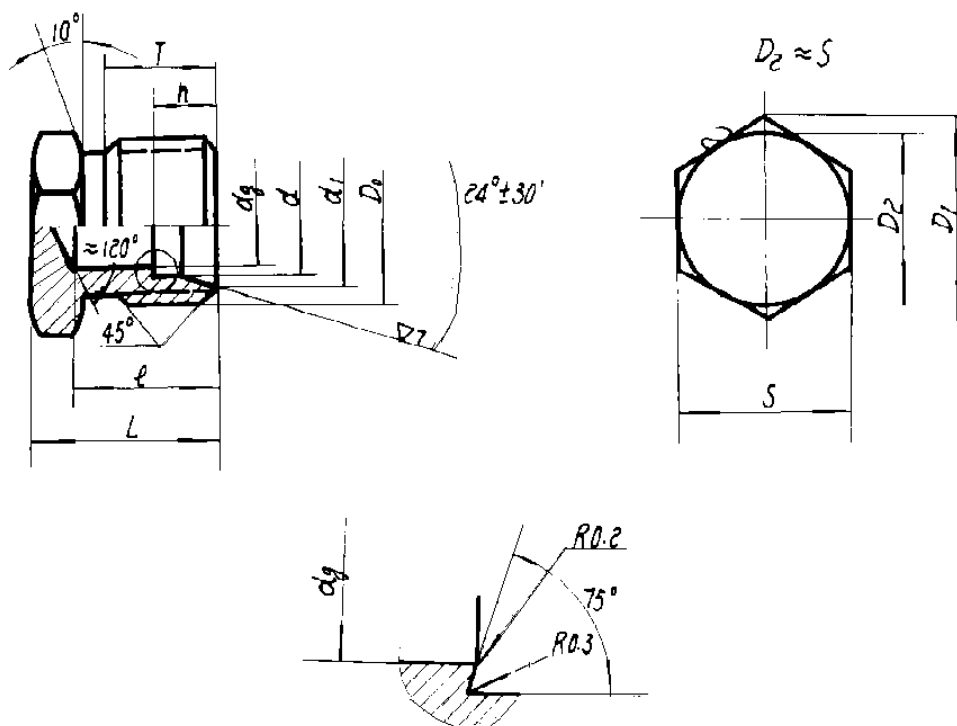

无扩口导管塞子

其余▽4

标记示例：D=12mm 的无扩口导管塞子标记为：

材 料	标 记
LY12-CZ	HB 5788·12
45 镀锌	HB 5789·12
45 镀锡	HB 5790·12
1Cr18Ni9Ti	HB 5791·12

注：锥面  $24^{\circ} \pm 30'$  的孔穴尺寸应按 HB 5668-82 规定，由专用测量工具进行检验。